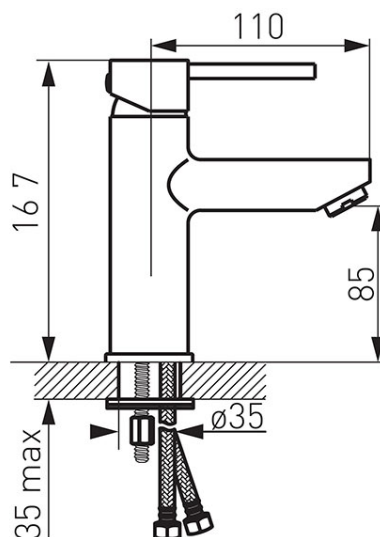

Код: BFI2

Fiesta - Смесител, стоящ за умивалник

<https://www.ferro.bg/product-5465-BFI2.html>Единична опаковка: **1**, с бар-код за продажба на дребно

- керамичен регулатор
- стоящ смесител
- изпразнител тип click-clak G5/4
- регулатор на потока M24x1
- гъвкави връзки G3/8 - M10x1
- хром