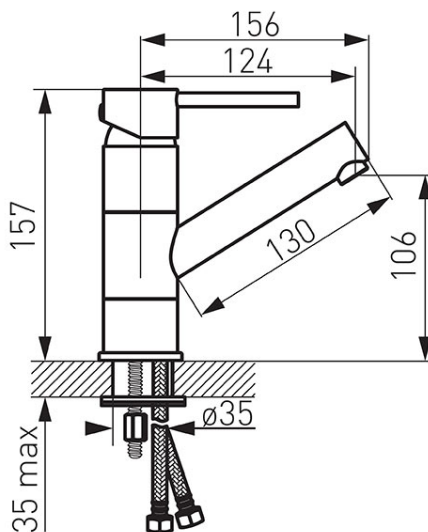

Код: BFI2A

Fiesta - Смесител, стоящ за умивалник с въртящ се чучур

<https://www.ferro.bg/product-5466-BFI2A.html>Единична опаковка: **1**, с бар-код за продажба на дребно

- керамичен регулатор
- стоящ смесител
- регулатор на потока M18x1
- гъвкави връзки G3/8 - M10x1
- хром