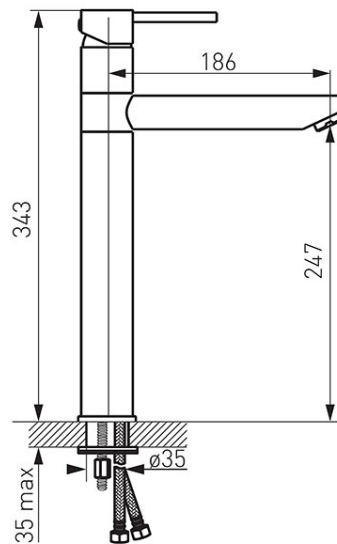

Код: BFI2L

Fiesta - Смесител, стоящ за мивка, високо тяло 343 mm

<https://www.ferro.bg/product-5467-BFI2L.html>Единична опаковка: **1**, с бар-код за продажба на дребно

- керамичен регулатор
- регулатор на потока M24x1
- въртящ чучур
- гъвкави връзки G3/8 - M10x1
- хром