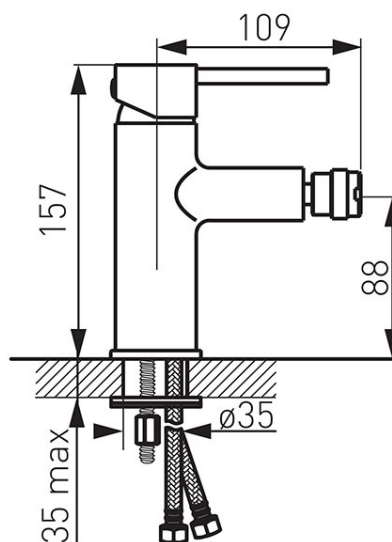

**Код: BFI6**

Fiesta - Смесител, стоящ за биде

<https://www.ferro.bg/product-5469-BFI6.html>Единична опаковка: **1**, с бар-код за продажба на дребно

- керамичен регулатор
- автоматичен изпразнител G5/4
- регулатор на потока M24x1 със сферична връзка
- гъвкави връзки G3/8 - M10x1
- хром