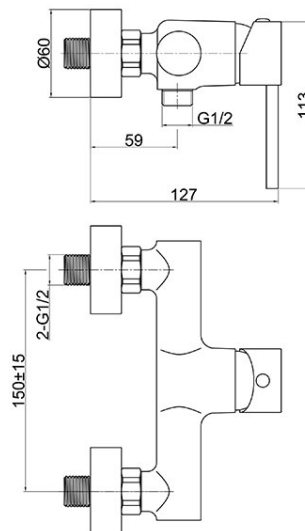

Код: BFI7

Fiesta - Смесител, стенен за вана

<https://www.ferro.bg/product-5470-BFI7.html>Единична опаковка: **1**, с бар-код за продажба на дребно

- керамичен регулатор
- ексцентрична връзка G1/2, разстояние 150 ± 20 mm
- свързване към душ G1/2
- без аксесоари
- хром