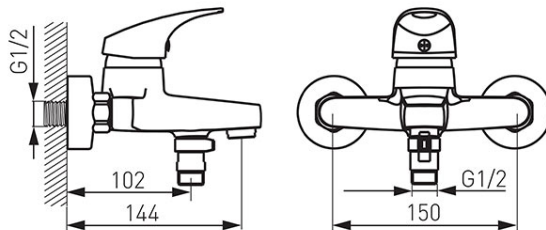

Код: BFO1

FERRO ONE - Смесител за вана/душ, стенен

<https://www.ferro.bg/product-5477-BFO1.html>Единична опаковка: **1**, с бар-код за продажба на дребно

- керамичен регулатор
- керамичен превключвател за вана/душ
- регулатор на потока M24x1
- ексцентрична връзка G1/2, разстояние 150 ± 20 mm
- без аксесоари
- хром