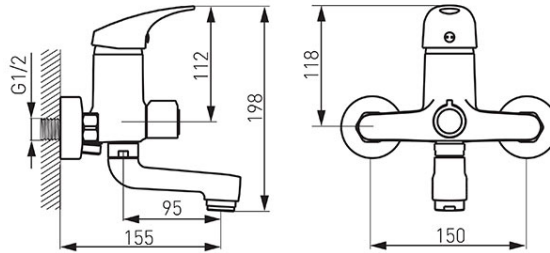

Код: BFO1A

FERRO ONE - Смесител за вана/душ, стенен

<https://www.ferro.bg/product-5478-BFO1A.html>Единична опаковка: **1**, с бар-код за продажба на дребно

- керамичен регулатор
- керамичен превключвател за вана/душ
- регулатор на потока M24x1
- ексцентрична връзка G1/2, разстояние 150 ± 20 mm
- въртящ чучур
- свързване към душ G1/2
- хром