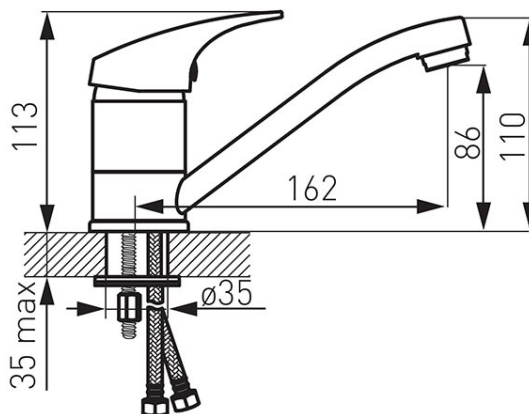

**Код: BFO2A**

FERRO ONE - Смесител за умивалник, стоящ

<https://www.ferro.bg/product-5480-BFO2A.html>Единична опаковка: **1**, с бар-код за продажба на дребно

- керамичен регулатор
- въртящ чучур
- регулатор на потока M24x1
- гъвкави връзки G3/8 - M10x1
- хром