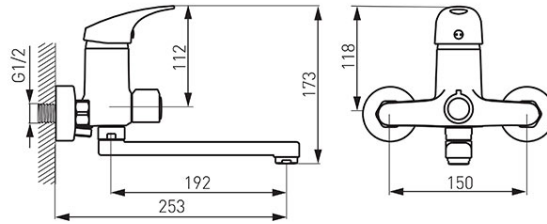

Код: BFO3A

FERRO ONE - Смесител за умивалник, стенен

<https://www.ferro.bg/product-5481-BFO3A.html>Единична опаковка: **1**, с бар-код за продажба на дребно

- керамичен регулатор
- керамичен превключвател за вана/душ
- регулатор на потока M24x1
- ексцентрична връзка G1/2, разстояние 150 ± 20 mm
- въртящ чучур L-192 mm
- свързване към душ G1/2
- хром