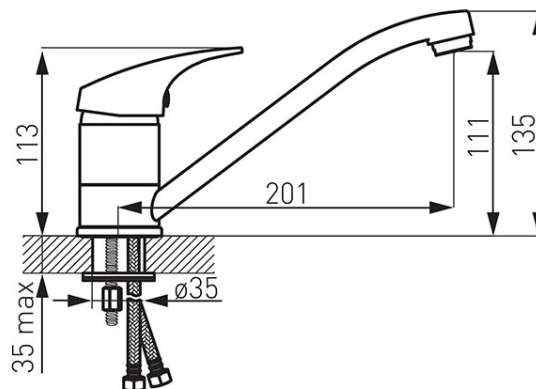

**Код: BFO4**

FERRO ONE - Смесител за мивка, стоящ

<https://www.ferro.bg/product-5482-BFO4.html>Единична опаковка: **1**, с бар-код за продажба на дребно

- керамичен регулатор
- регулатор на потока M24x1
- въртящ чучур
- гъвкави връзки G3/8 - M10x1
- хром