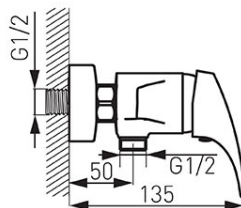

Код: **BFO7**

FERRO ONE - Смесител за душ, стенен

<https://www.ferro.bg/product-5484-BFO7.html>

Единична опаковка: **1, с бар-код за продажба на дребно**

- керамичен регулатор
- ексцентрична връзка G1/2 разстояние 150 ± 20 mm
- свързване към душ G1/2
- хром