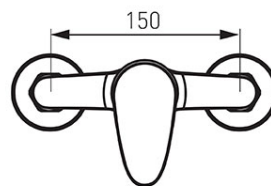

Код: **BFO7**

FERRO ONE - Смесител за душ, стенен

<https://www.ferro.bg/product-5484-BFO7.html>

Единична опаковка: **1, с бар-код за продажба на дребно**

- керамичен регулатор
- ексцентрична връзка G1/2 разстояние 150 ± 20 mm
- свързване към душ G1/2
- хром