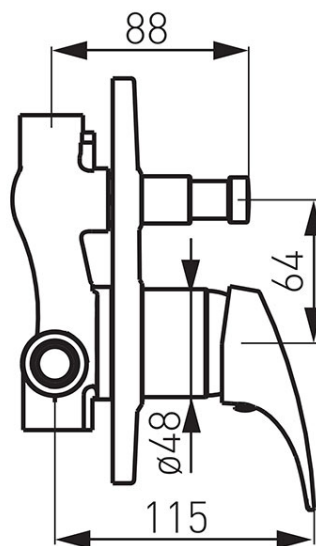

Код: BFO7P

FERRO ONE - Смесител за вграждане с превключвател

<https://www.ferro.bg/product-5485-BFO7P.html>Единична опаковка: **1, с бар-код за продажба на дребно**

- 2-функции
- комплект от вътрешни и външни елементи
- превключвател 2-функции вана/душ
- керамичен регулатор
- свързване G1/2
- свързване към душ G1/2
- хром