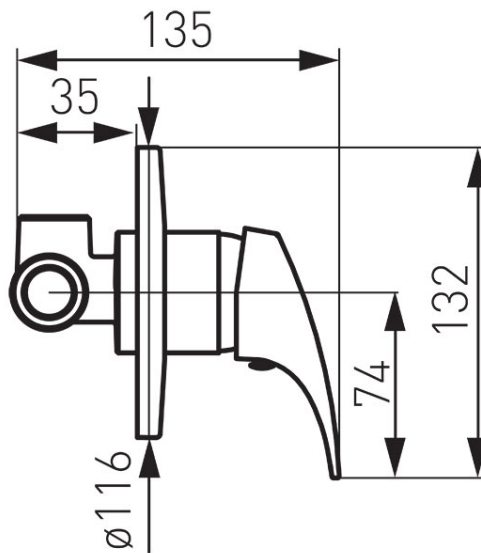

Код: BFO7PA

FERRO ONE - Смесител за вграждане без превключвател

<https://www.ferro.bg/product-5486-BFO7PA.html>Единична опаковка: **1**, с бар-код за продажба на дребно

- 1-функция
- комплект от вътрешни и външни елементи
- керамичен регулатор
- свързване G1/2
- хром