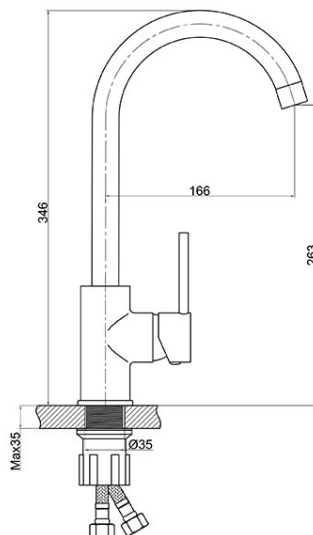

Код: BFR41S

Freya - Кухненски смесител, стоящ, пясъчен

<https://www.ferro.bg/product-5490-BFR41S.html>Единична опаковка: **1**, с бар-код за продажба на дребно

- керамичен регулатор
- регулатор на потока M24x1
- въртящ чучур
- гъвкави връзки G3/8 - M10x1
- пясъчен