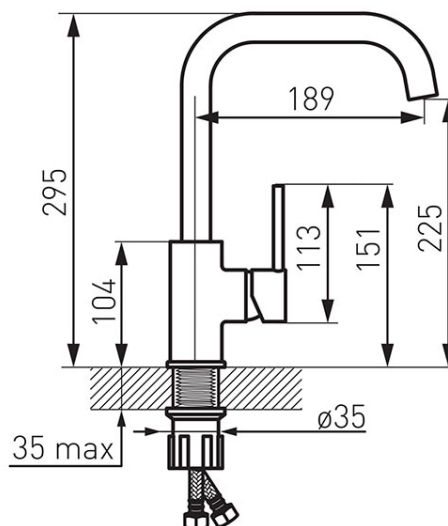

**Код: BFR42S**

Freya - Кухненски смесител, стоящ, пясъчен

<https://www.ferro.bg/product-5492-BFR42S.html>Единична опаковка: **1**, с бар-код за продажба на дребно

- керамичен регулатор
- регулатор на потока M24x1
- въртящ чучур
- гъвкави връзки G3/8 - M10x1
- пясъчен