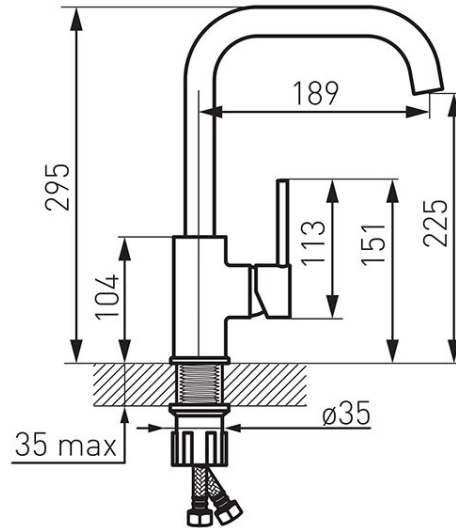

Код: BFR42B

Freya - Кухненски смесител, стоящ, гранит

<https://www.ferro.bg/product-5493-BFR42B.html>Единична опаковка: **1**, с бар-код за продажба на дребно

- керамичен регулатор
- регулатор на потока M24x1
- въртящ чучур
- гъвкави връзки G3/8 - M10x1
- графит