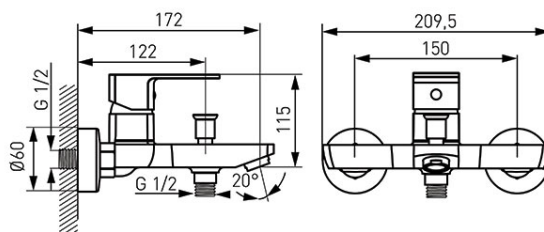

Код: BLB1VL

Alba VerdeLine - Смесител, стенен за вана/душ

<https://www.ferro.bg/product-5526-BLB1VL.html>Единична опаковка: **1, с бар-код за продажба на дребно**Групова опаковка: **6**

- керамичен регулатор
- превключвател за вана/душ
- регулатор на потока M24x1
- ограничител на потока
- ексцентрична връзка G1/2, разстояние 150 ± 20 mm
- без аксесоари
- хром