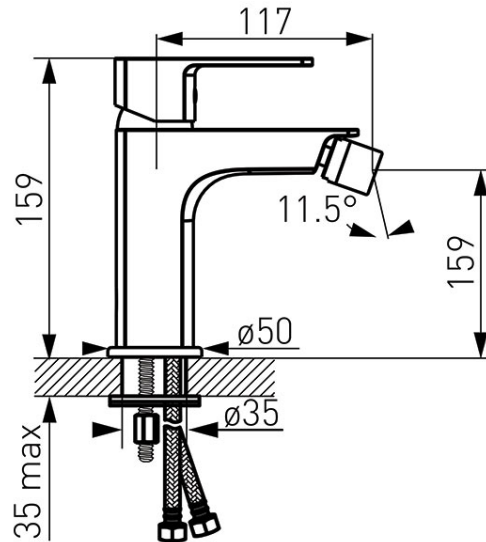

Код: BLB6VL

Alba VerdeLine - Смесител, стоящ за биде

<https://www.ferro.bg/product-5528-BLB6VL.html>Единична опаковка: **1**, с бар-код за продажба на дребноГрупова опаковка: **8**

- керамичен регулатор
- автоматичен изпразнител G5/4
- аератор Ferro Air Mix M24x1
- система за лесно почистване Ferro Easy Clean
- гъвкави връзки G3/8 - M10x1
- хром