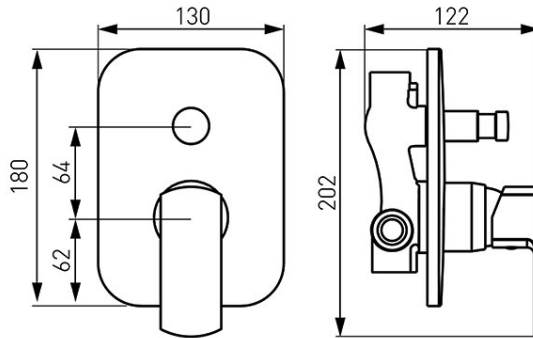

**Код: BLB7PVL**

Alba VerdeLine - Смесител за вграждане с превключвател

<https://www.ferro.bg/product-5530-BLB7PVL.html>Единична опаковка: **1**, с бар-код за продажба на дребноГрупова опаковка: **12**

- 2-функции
- комплект от вътрешни и външни елементи
- превключвател с 2 - функции
- керамичен регулатор
- гъвкави връзки G1/2
- извод за душ G1/2
- ограничител на потока
- хром