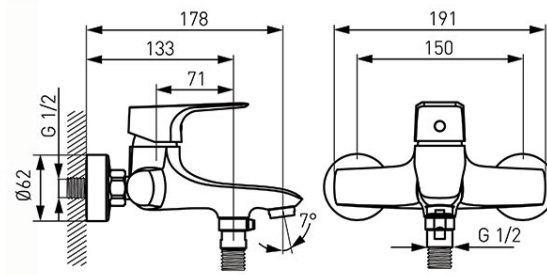

**Код: BTG1VL**

Tiga VerdeLine - Смесител, стенен за вана/душ

<https://www.ferro.bg/product-5531-BTG1VL.html>Единична опаковка: **1, с бар-код за продажба на дребно**Групова опаковка: **6**

- керамичен регулатор
- керамичен превключвател за вана/душ
- регулатор на потока M24x1
- ограничител на потока на извода за душ
- ексцентрична връзка G1/2, разстояние 150 ± 20 mm
- без аксесоари
- хром