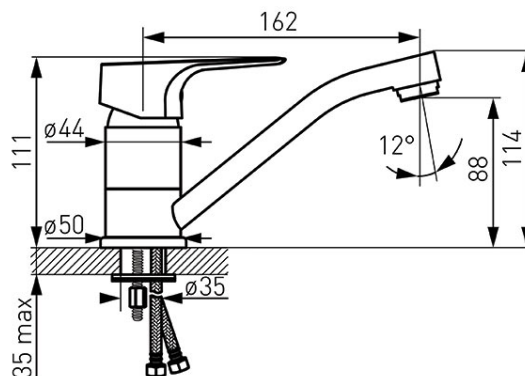

Код: BTG2AVL

Tiga VerdeLine - Смесител, стоящ за умивалник с въртящ чучур

<https://www.ferro.bg/product-5533-BTG2AVL.html>

Единична опаковка: **1**, с бар-код за продажба на дребно

Групова опаковка: **8**

- въртящ чучур
- керамичен регулатор
- изпразнител тип G5/4
- аератор Ferro Air Mix M24x1
- система за лесно почистване Ferro Easy Clean
- гъвкави връзки G3/8 - M10x1
- хром