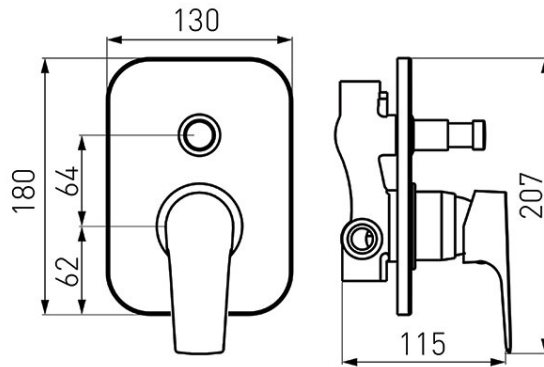

**Код: BTG7PVL**

Tiga VerdeLine - Смесител за вграждане с превключвател

<https://www.ferro.bg/product-5537-BTG7PVL.html>

Единична опаковка: **1**, с бар-код за продажба на дребно

Групова опаковка: **12**

- 2-функции
- комплект от вътрешни и външни елементи
- превключвател с 2-функции
- керамичен регулатор
- свързване G1/2
- свързване към душ G1/2
- ограничител на потока
- хром