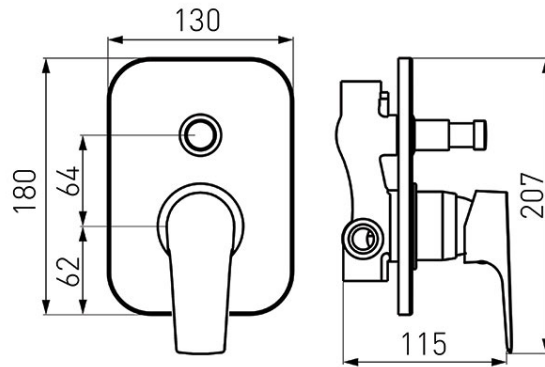

Код: BTG7PVL

Tiga VerdeLine - Смесител за вграждане с превключвател

<https://www.ferro.bg/product-5537-BTG7PVL.html>

Единична опаковка: **1**, с бар-код за продажба на дребно

Групова опаковка: **12**

- 2-функции
- комплект от вътрешни и външни елементи
- превключвател с 2-функции
- керамичен регулатор
- свързване G1/2
- свързване към душ G1/2
- ограничител на потока
- хром