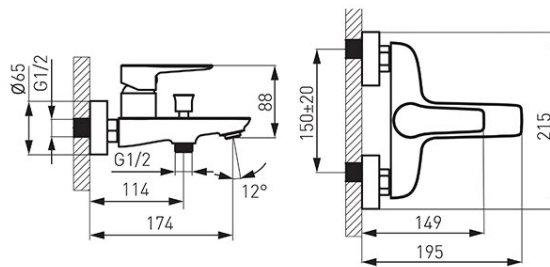

**Код: BDR1**

Adore White/Chrome - Смесител степен за вана/душ

<https://www.ferro.bg/product-5739-BDR1.html>Единична опаковка: **1, с бар-код за продажба на дребно**Групова опаковка: **6**

- керамичен регулатор
- керамичен регулатор за вана/душ със заключване
- M24x1 аератор
- G1/2 ексцентрична връзка, разстояние 150 ± 20 mm
- без аксесоари
- бяло-хром