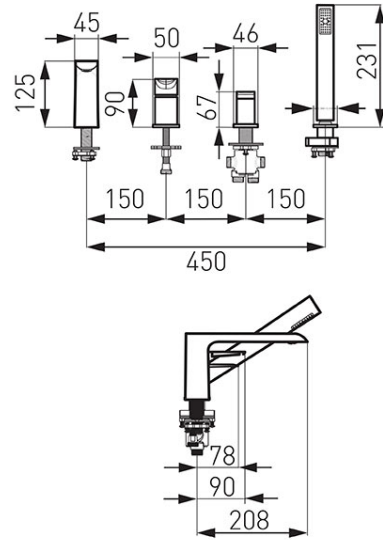

**Код: BDR11A**

Adore White/Chrome - Смесител стоящ за вана/душ - 4 отвора

<https://www.ferro.bg/product-5740-BDR11A.html>Единична опаковка: **1**, с бар-код за продажба на дребноГрупова опаковка: **4**

- керамичен регулатор
- керамичен регулатор за вана/душ
- издърпващ се душ
- чучур с M24x1 аератор
- с включени гъвкави връзки
- бяло-хром