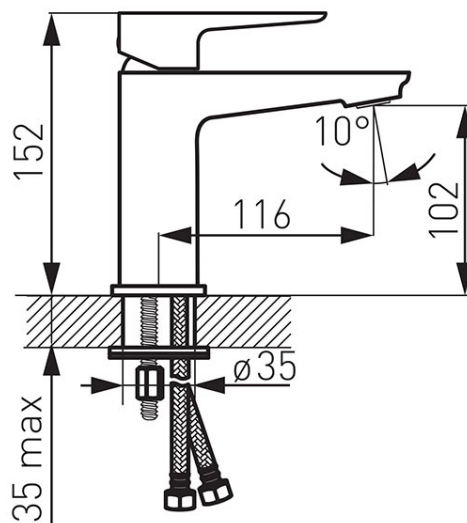

Код: BDR2

Adore White/Chrome - Смесител стоящ за умивалник

<https://www.ferro.bg/product-5741-BDR2.html>Единична опаковка: **1, с бар-код за продажба на дребно**Групова опаковка: **8**

- керамичен регулатор
- метален изпразнител
- G5/4 клик-клак
- M24x1 аератор
- гъвкави връзки
- G3/8 - M10x1
- бяло-хром