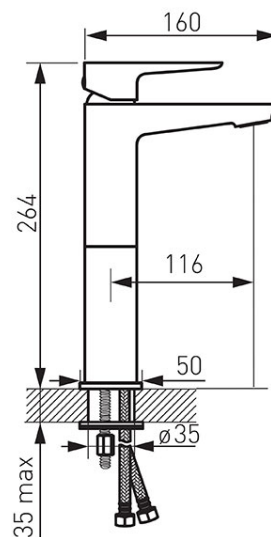

**Код: BDR2L**

Adore White/Chrome - Смесител стоящ за умивалник, високо тяло

<https://www.ferro.bg/product-5742-BDR2L.html>Единична опаковка: **1**, с бар-код за продажба на дребноГрупова опаковка: **4**

- керамичен регулатор
- M24x1 аератор
- гъвкави връзки G3/8 - M10x1
- бяло-хром