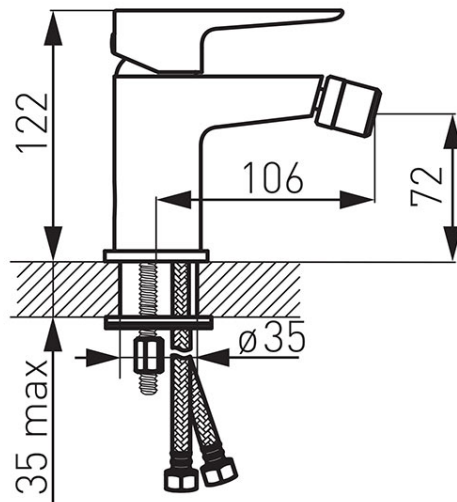

Код: BDR6

Adore White/Chrome - Смесител стоящ за биде

<https://www.ferro.bg/product-5745-BDR6.html>Единична опаковка: **1**, с бар-код за продажба на дребноГрупова опаковка: **8**

- керамичен регулатор
- G5/4 автоматичен метален изпразнител
- M24x1 аератор със сферична връзка
- гъвкави връзки G3/8 - M10x1
- бяло-хром