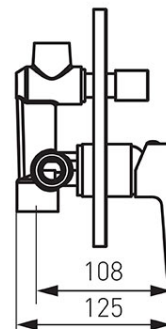

Код: BDR7P

Adore White/Chrome - Смесител степен за вграждане за вана/душ

<https://www.ferro.bg/product-5747-BDR7P.html>Единична опаковка: **1, с бар-код за продажба на дребно**Групова опаковка: **8**

- 2-функционален
- комплект от вътрешни и външни елементи
- 2-функционален превключвател
- керамичен регулатор
- G1/2 връзка
- G1/2 извод за душ
- бяло-хром