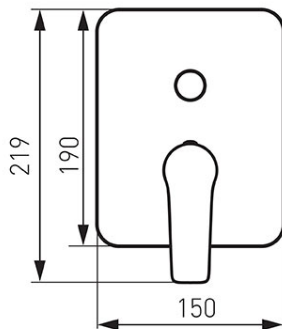

Код: BDR7P

Adore White/Chrome - Смесител степен за вграждане за вана/душ

<https://www.ferro.bg/product-5747-BDR7P.html>Единична опаковка: **1, с бар-код за продажба на дребно**Групова опаковка: **8**

- 2-функционален
- комплект от вътрешни и външни елементи
- 2-функционален превключвател
- керамичен регулатор
- G1/2 връзка
- G1/2 извод за душ
- бяло-хром