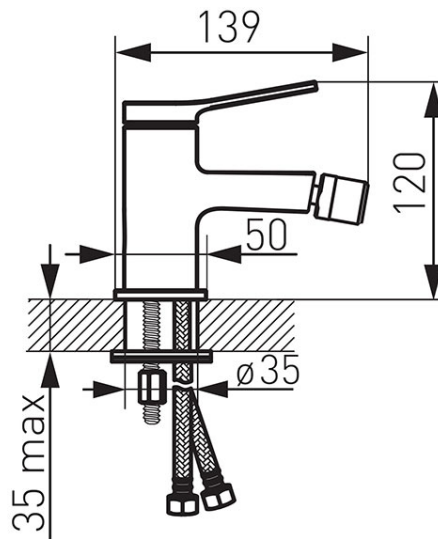

**Код: BSC6**

Stratos - Смесител стоящ за биде

<https://www.ferro.bg/product-5751-BSC6.html>Единична опаковка: **1**, с бар-код за продажба на дребноГрупова опаковка: **8**

- керамичен регулатор
- G5/4 автоматичен метален изпразнител
- M24x1 аератор със сферична връзка
- гъвкави връзки G3/8 - M10x1
- хром