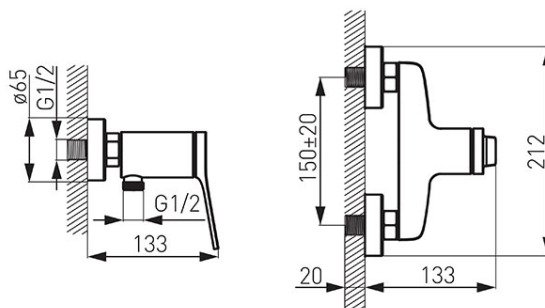

Код: BSC7

Stratos - Смесител стенин за душ

<https://www.ferro.bg/product-5752-BSC7.html>Единична опаковка: **1**, с бар-код за продажба на дребноГрупова опаковка: **8**

- керамичен регулатор
- G1/2 ексцентрична връзка разстояние 150 ± 20 mm
- G1/2 свързване към душ
- без аксесоари
- хром