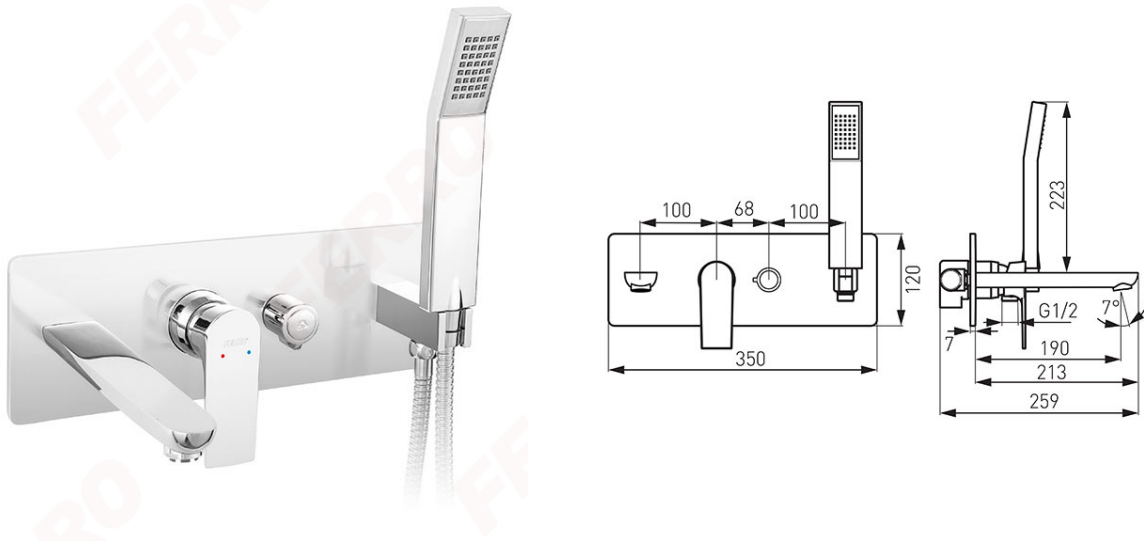

**Код: BAQ11P**

Algeo Square - Смесител стенен за вана/душ за вграждане

<https://www.ferro.bg/product-5762-BAQ11P.html>

Единична опаковка: **1**, с бар-код за продажба на дребно

Групова опаковка: **6**

- комплект подвижен душ
- керамичен регулатор
- комплект от вътрешни и външни елементи
- керамичен превключвател за вана/душ
- 190 mm чучур с M24x1 аератор
- хром