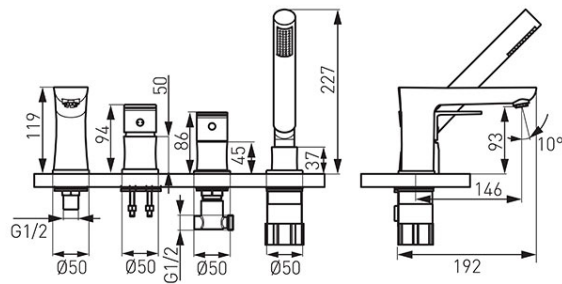

**Код: BAG11A**

Algeo - Смесител стоящ за вана/душ с 4-отвора

<https://www.ferro.bg/product-5765-BAG11A.html>Единична опаковка: **1**, с бар-код за продажба на дребноГрупова опаковка: **6**

- керамичен регулатор
- превключвател за вана/душ
- издърпващ се душ
- чучур с M24x1 аератор
- с включени гъвкави връзки
- хром