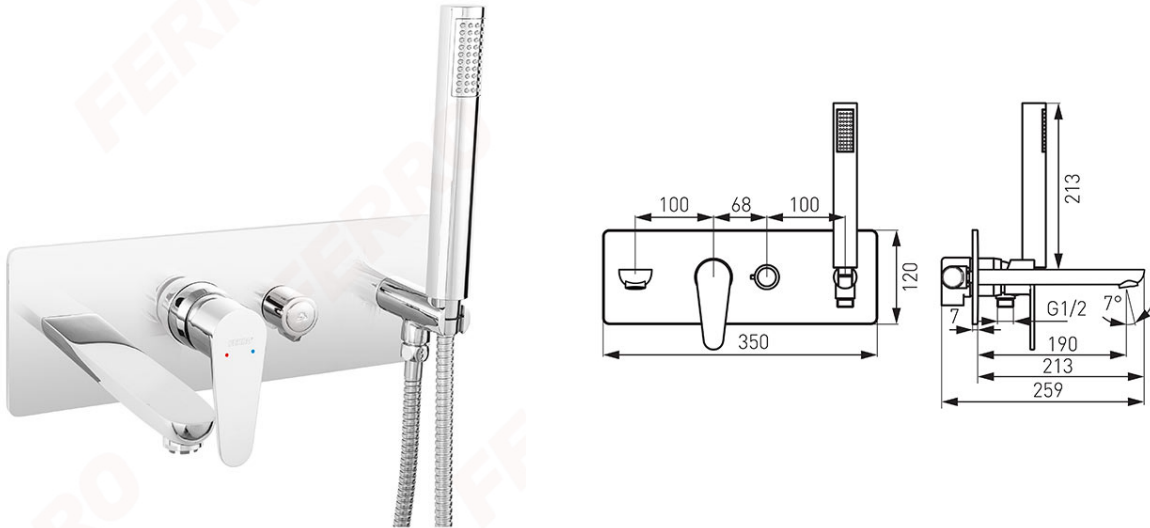

Код: BAG11P

Algeo - Смесител стенин за вана/душ за вграждане

<https://www.ferro.bg/product-5766-BAG11P.html>Единична опаковка: **1**, с бар-код за продажба на дребноГрупова опаковка: **6**

- комплект подвижен душ
- керамичен регулатор
- комплект от вътрешни и външни елементи
- керамичен превключвател за вана/душ
- 190 mm чучур с M24x1 аератор
- хром