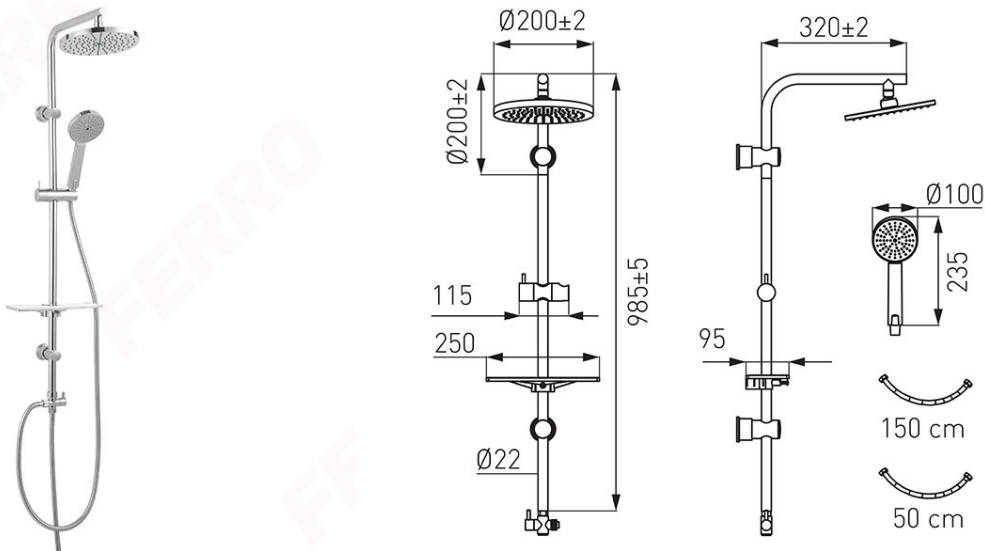

**Код: NP25VL**

Amiga VerdeLine - Душ-комплект Verdeline с глава за тропически дъжд, овал

<https://www.ferro.bg/product-5770-NP25VL.html>

Единична опаковка: **1, с бар-код за продажба на дребно**

Групова опаковка: **5**

- диаметър на душ-главата - 200 мм
- разход на вода през Verdeline душ-глава - до 50% (около 5,5 л / мин)
- Ferro Air-in System - система за аериране на водния поток
- метално окачване, с плъзгач - 985 мм
- регулируемо разстояние между отворите за монтиране - възможност за монтиране върху съществуващи отвори
- 1-функционален подвижен душ с диаметър 100 мм
- разход на вода през Verdeline подвижен душ до 50% (около 6,4 л / мин)
- Ferro Air-in System - система за аериране на водния поток
- Система Ferro Easy Clean - лесно отстраняване на варовик
- шланг за душ с метална оплетка - 1500 мм
- свързване на шланг - 50 см с гайка - G1/2 универсален комплект за свързване към всеки смесител за вана/душ
- превключвател за душ, метален с керамична вложка
- практична, плоска поставка за козметика, с регулируемо разстояние за монтиране
- хром