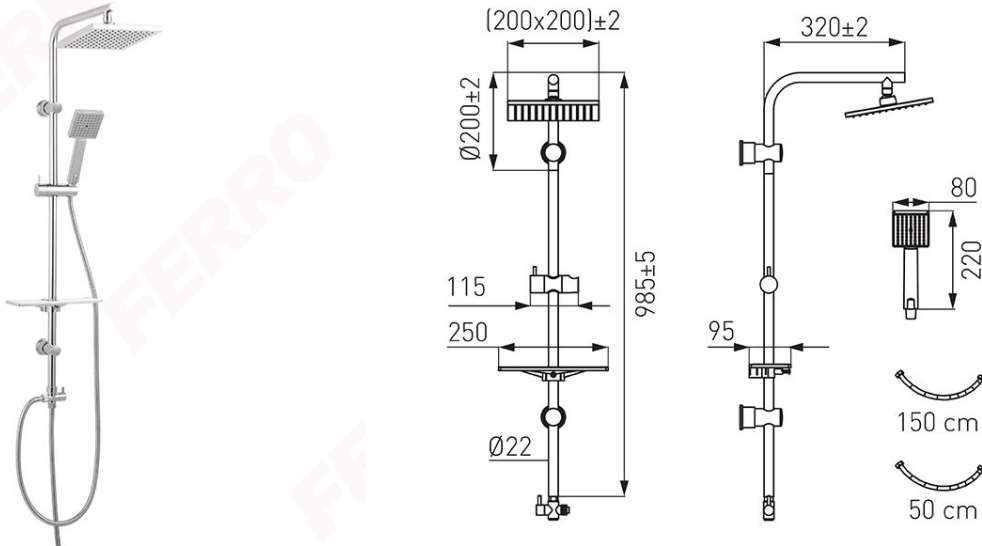

**Код: NP26VL**

Amigo VerdeLine - Душ-комплект Verdeline с глава за тропически дъжд, квадрат

<https://www.ferro.bg/product-5771-NP26VL.html>

Единична опаковка: **1, с бар-код за продажба на дребно**

Групова опаковка: **5**

- размери на душ-главата - 200x200 мм
- разход на вода през Verdeline душ-главата - до 50% (около 5,5 л / мин)
- Ferro Air-in System - система за аериране на водния поток
- 985 мм плъзгач се метален прът
- регулируемо разстояние между отворите за монтиране - възможност за монтиране върху съществуващи отвори
- 1- функционален подвижен душ с размери 85 мм x 80 мм
- разход на вода през Verdeline подвижен душ - до 50% (около 6,2 л / мин)
- Ferro Air-in System - система за аериране на водния поток
- Система Ferro Easy Clean - лесно отстраняване на варовик
- шланх за душ с метална оплетка - 1500 мм
- свързване на шланх - 50 см с гайка - G1/2 универсален комплект за свързване към всеки смесител за вана/душ
- превключвател за душ, метален с керамична вложка
- практична, плоска поставка за козметика, с регулируемо разстояние за монтиране
- хром