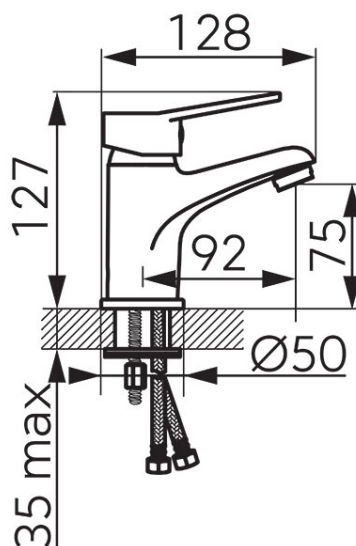

Код: BIS2

ISSO - Смесител стоящ за умивалник

<https://www.ferro.bg/product-6327-BIS2.html>Единична опаковка: **1**, с бар-код за продажба на дребно

- керамична глава
- стоящ монтаж
- автоматичен изпразнител G5/4
- аератор M24x1
- гъвкави връзки G3/8-M10x1
- хром