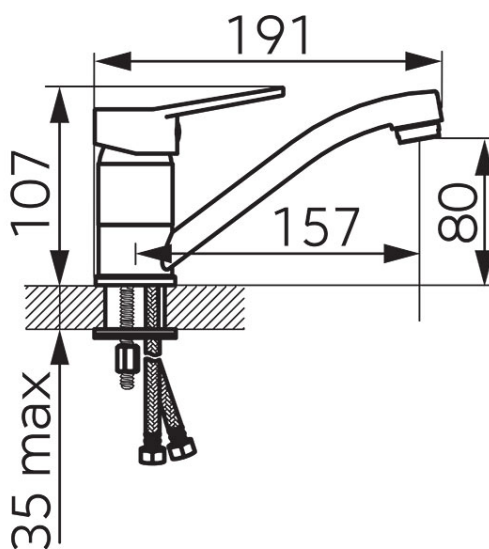

Код: BIS2A

ISSO - Смесител стоящ за умивалник с въртящ чучур

<https://www.ferro.bg/product-6328-BIS2A.html>Единична опаковка: **1**, с бар-код за продажба на дребно

- керамична глава
- стоящ монтаж
- аератор M24x1
- въртящ чучур
- гъвкави връзки G3/8-M10x1
- хром