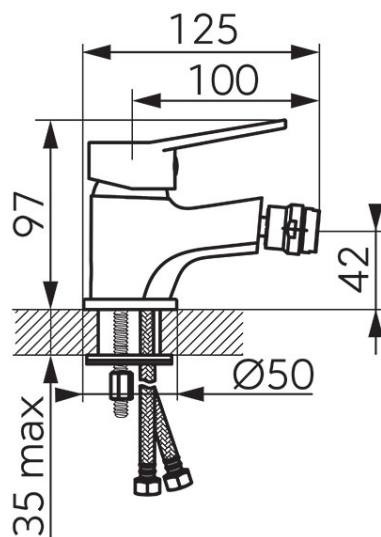

**Код: BIS6**

ISSO - Смесител стоящ за биде

<https://www.ferro.bg/product-6331-BIS6.html>Единична опаковка: **1**, с бар-код за продажба на дребно

- керамична глава
- стоящ монтаж
- автоматичен клик клак изпразнител G5/4
- аератор със сферична връзка M24x1
- гъвкави връзки G3/8-M10x1
- хром