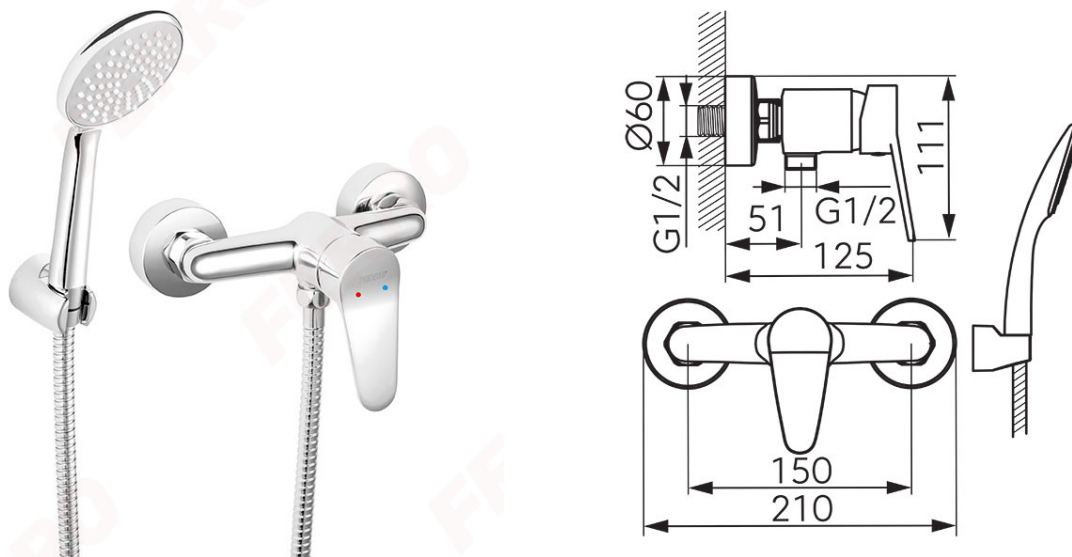

Код: BIS77

ISSO - Смесител стенен за душ

<https://www.ferro.bg/product-6332-BIS77.html>Единична опаковка: **1**, с бар-код за продажба на дребно

- с аксесоари
- керамична глава
- стенен монтаж
- аератор M24x1
- свързване G1/2, междуосово разстояние 150 ± 20 мм
- извод за душ G1/2
- хром