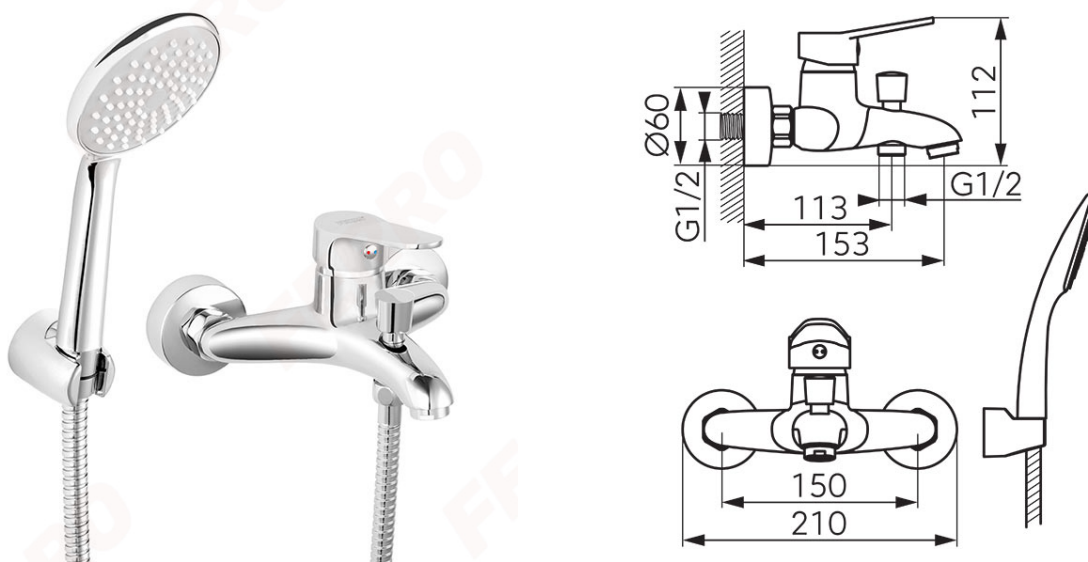

**Код: BIS11**

ISSO - Смесител стенен за вана/душ

<https://www.ferro.bg/product-6333-BIS11.html>Единична опаковка: **1**, с бар-код за продажба на дребно

- с аксесоари
- керамична глава
- автоматичен превключвател за вана/душ със заключване
- аератор M24x1
- свързване G1/2, междуосово разстояние 150 ± 20 мм
- хром