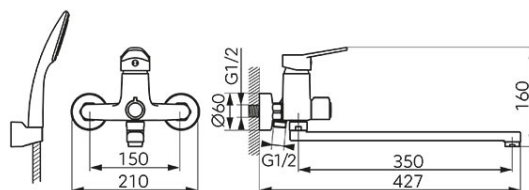

**Код: BIS55A**

ISSO - Смесител степен за вана/умивалник с аксесоари

<https://www.ferro.bg/product-6335-BIS55A.html>Единична опаковка: **1, с бар-код за продажба на дребно**

- с аксесоари
- керамична глава
- степен монтаж
- аератор M24x1
- керамичен превключвател за мивка/душ
- въртящ чучур 350 мм
- свързване G1/2, междусово разстояние 150 ± 20 мм
- извод за душ G1/2
- хром