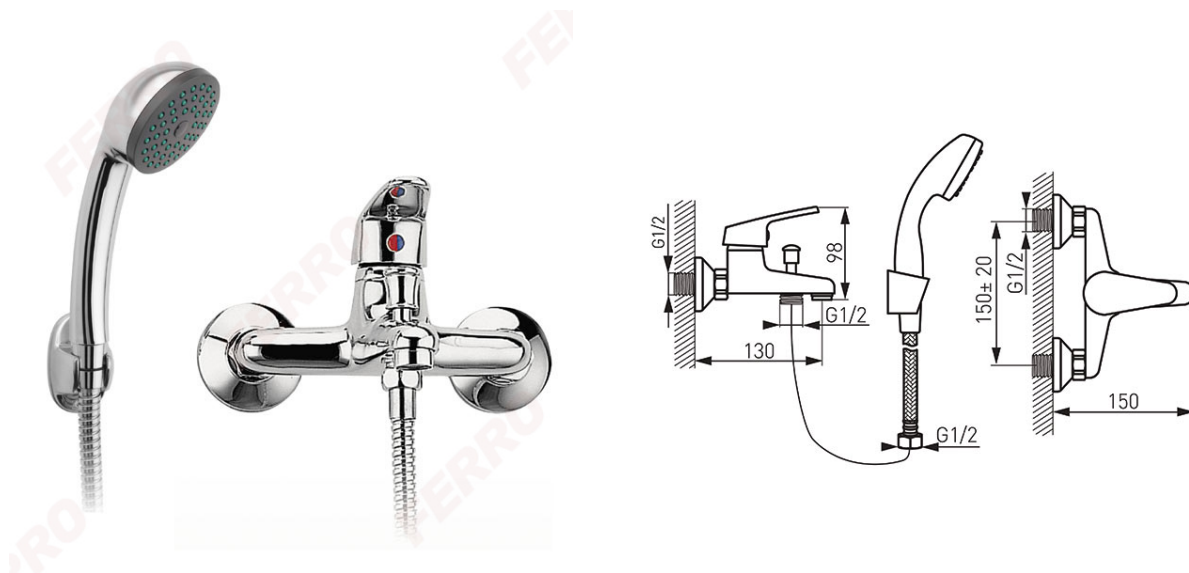

Код: BSM11

Smile - смесител степен за вана/душ с аксесоари

<https://www.ferro.bg/product-83-BSM11.html>

Единична опаковка: **1**, с бар-код за продажба на дребно

Групова опаковка: **10**

- с фиксиран душ
- керамичен затварящ механизъм
- автоматичен превключвател вана/душ
- ексцентричен съединител G1/2 разстояние 150 ± 20 мм
- хром