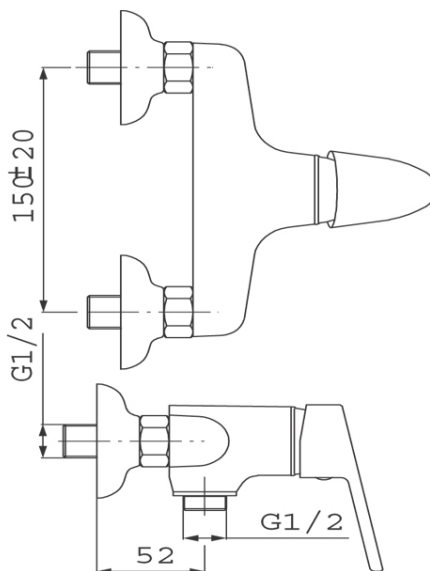

**Код: BSM77**

Smile - смесител стенов за душ с аксесоари

<https://www.ferro.bg/product-84-BSM77.html>Единична опаковка: **1**, с бар-код за продажба на дребноГрупова опаковка: **15**

- с фиксиран душ
- керамичен затварящ механизъм
- монтаж на стена
- ексцентричен съединител G1/2 разстояние 150 ± 20 мм
- свързване на душа G1/2
- хром