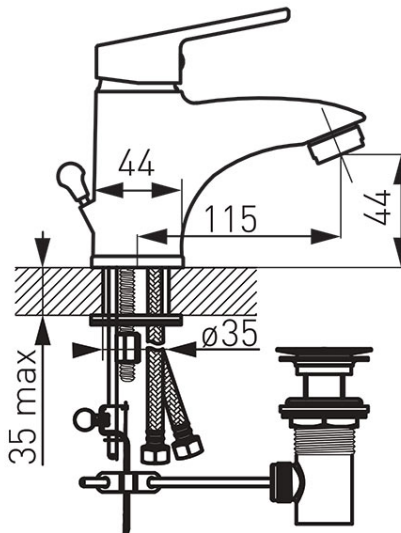

**Код: BSM2**

Smile - смесител стоящ за умивалник

<https://www.ferro.bg/product-85-BSM2.html>

Единична опаковка: **1**, с бар-код за продажба на дребно

Групова опаковка: **12**

- керамичен затварящ механизъм
- монтаж на един отвор
- автоматичен изпразнител G5/4
- регулатор на струята M24x1
- гъвкави съединения G3/8-M10x1
- хром