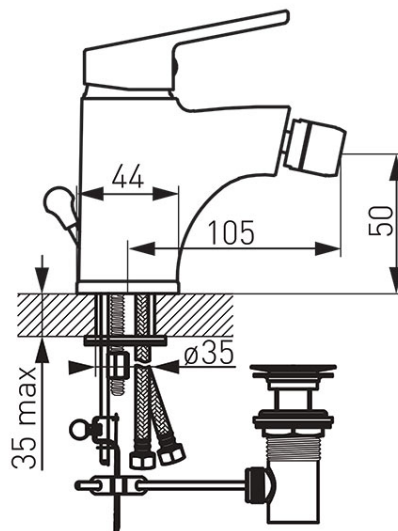

**Код: BSM6**

Smile - смесител за биде

<https://www.ferro.bg/product-87-BSM6.html>Единична опаковка: **1**, с бар-код за продажба на дребноГрупова опаковка: **12**

- керамичен затварящ механизъм
- монтаж на един отвор
- автоматичен изпразнител G5/4
- регулатор на струята M24x1 със сферичен шарнир
- гъвкави съединения G3/8-M10x1
- хром