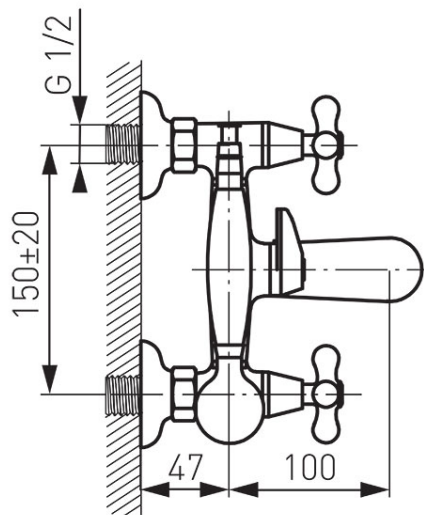

**Код: XR11**

Retro - смесител степен за вана/душ с аксесоари

<https://www.ferro.bg/product-99-XR11.html>Единична опаковка: **1**, с бар-код за продажба на дребноГрупова опаковка: **10**

- с душ
- обикновени глави
- превключвател вана/душ
- регулатор на струята M24x1
- ексцентричен съединител G1/2 разстояние 150 ± 20 мм
- хром